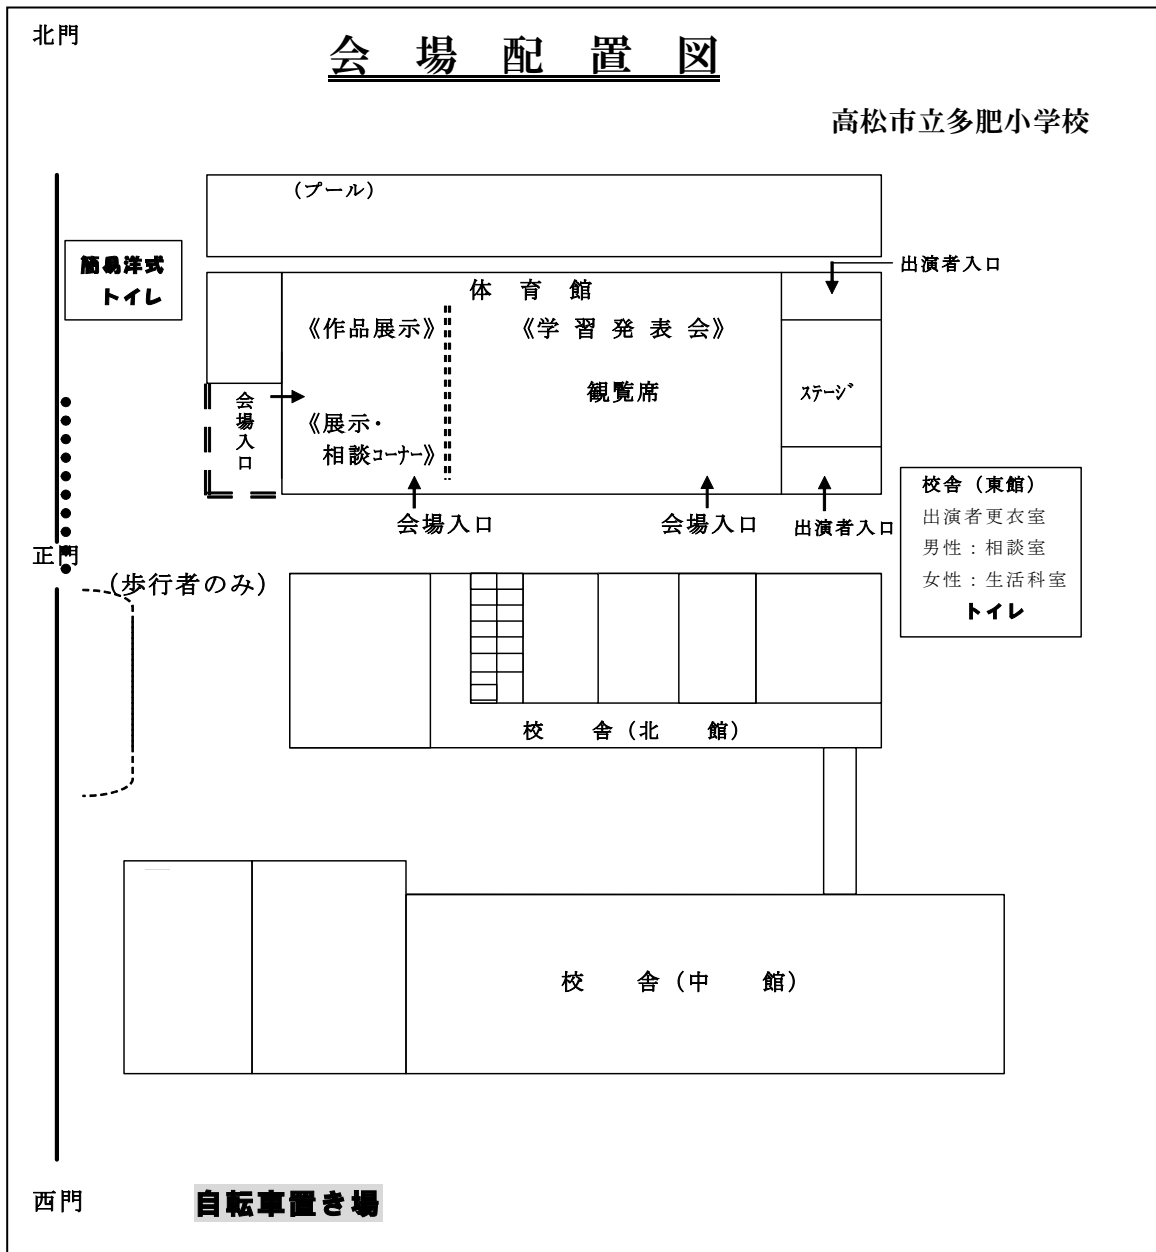

作品展・パネル展

作 品 展	書道、にこにこサロン 多肥保育所、多肥幼稚園、多肥小学校
保健コーナー	健康パネル展、フレイル予防、体組成測定、健康相談
防災・防火コーナー	防災パネル展、非常持ち出し袋展示

その他で参加する同好会

墨彩画・・・コミュニティセンターで作品展（10/21～31）

ハワイアンダンス・歌おう会・さくらサロン・・・ホームページ上で動画発表

手芸を楽しみましょう・・・ホームページ上に作品写真掲載

☆小学校には駐車できません。

駐車場は、コミュニティセンター・香川県農協多肥支店店舗前・南駐車場です。

☆駐車台数には限りがありますので、徒歩または自転車でお越しください。

☆自転車は小学校西門からお入りください。